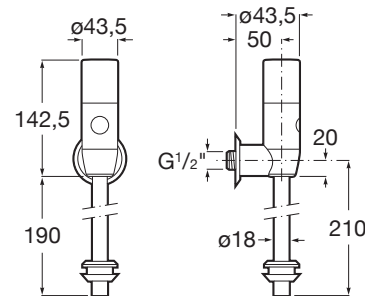

## SCHIȚE TEHNICE

## CARACTERISTICI

Conductă deversare: Dreaptă

Economie de apă și de energie

Finisaj: Crom

Locație de aplicare: Pisoar

Mounting type: Montat pe perete

Sursă alimentare: Baterii

Tehnologie electronică